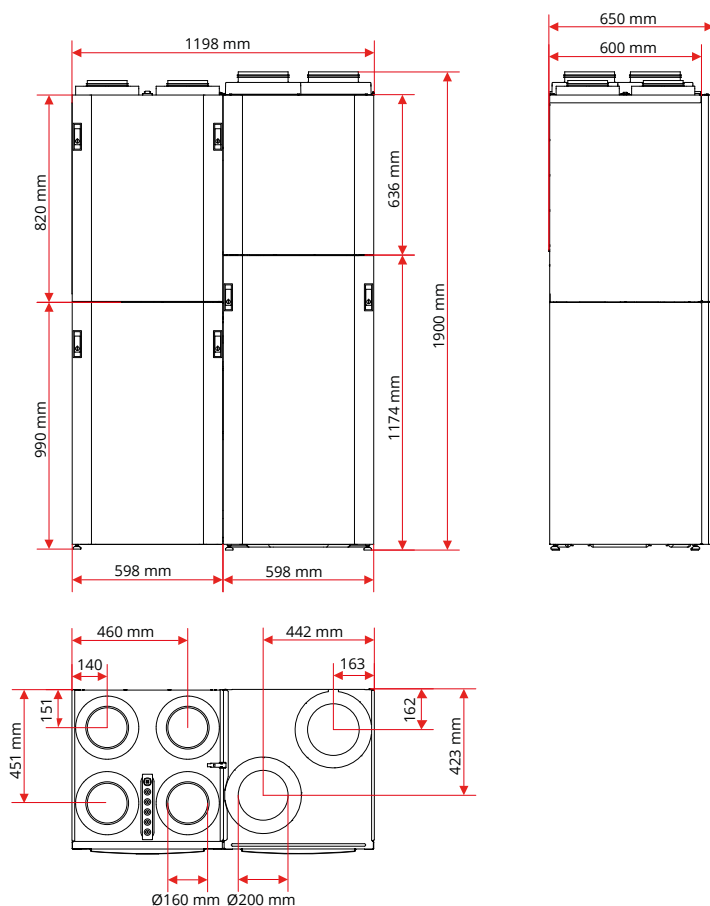

Tekniska data

Klimatvärmepump

60 cm standard bredd (modul)
Modulbaserad för enklare transport och installation
Helintegrerat styrningssystem
2 produktvarianter

Ventilationsmodul

Rotorvärmväxlare för nordiska förhållanden
Balanserad ventilation upp till 103 l/s (max) vid driftspunkt 66 l/s. Motsvarar max 200 m² (ventilerad areal)
Total verkningsgrad över 90 %
SFP <1,5 vid 66 l/s och 100 Pa
ePM1 55% (F7) filter in/ut

Värmepumpsmodul

Köldmedium CO₂
Frekvensstyrd kompressor, upp till 4 kW
Hög effekt, hela 3 kW ned till -25°C
65°C vattentemperatur med enbart kompressor
Patenterad avfrostningsfunktion

Tankmodul

Tankvolym ca 200 liter
Rostfri tank
Tappcykel XL
Elpatron 1/3 kW
Servicevänlig

Installationsmodul

Extra plats för installationer

Till exempel:

- Fördelarskåp värme
- Expansionskärl
- Reduktionsventil
- Vattenkopplingar in/ut
- Centraldammsugare

Flexit är specialist på bostadsventilation och levererar lösningar för ren och frisk luft för en sund inomhusmiljö. Flexit är marknadsledande inom bostadsventilation och har levererat ventilationslösningar till bostäder i mer än 40 år. Samtliga produkter är utvecklade och testade för nordiskt klimat. Detta ger trygghet för dig!

Kontaktinformation

Telefon 010-209 86 00
info@flexit.se

Följ oss på

FLEXIT
BÄTTRE INNEKLIMAT